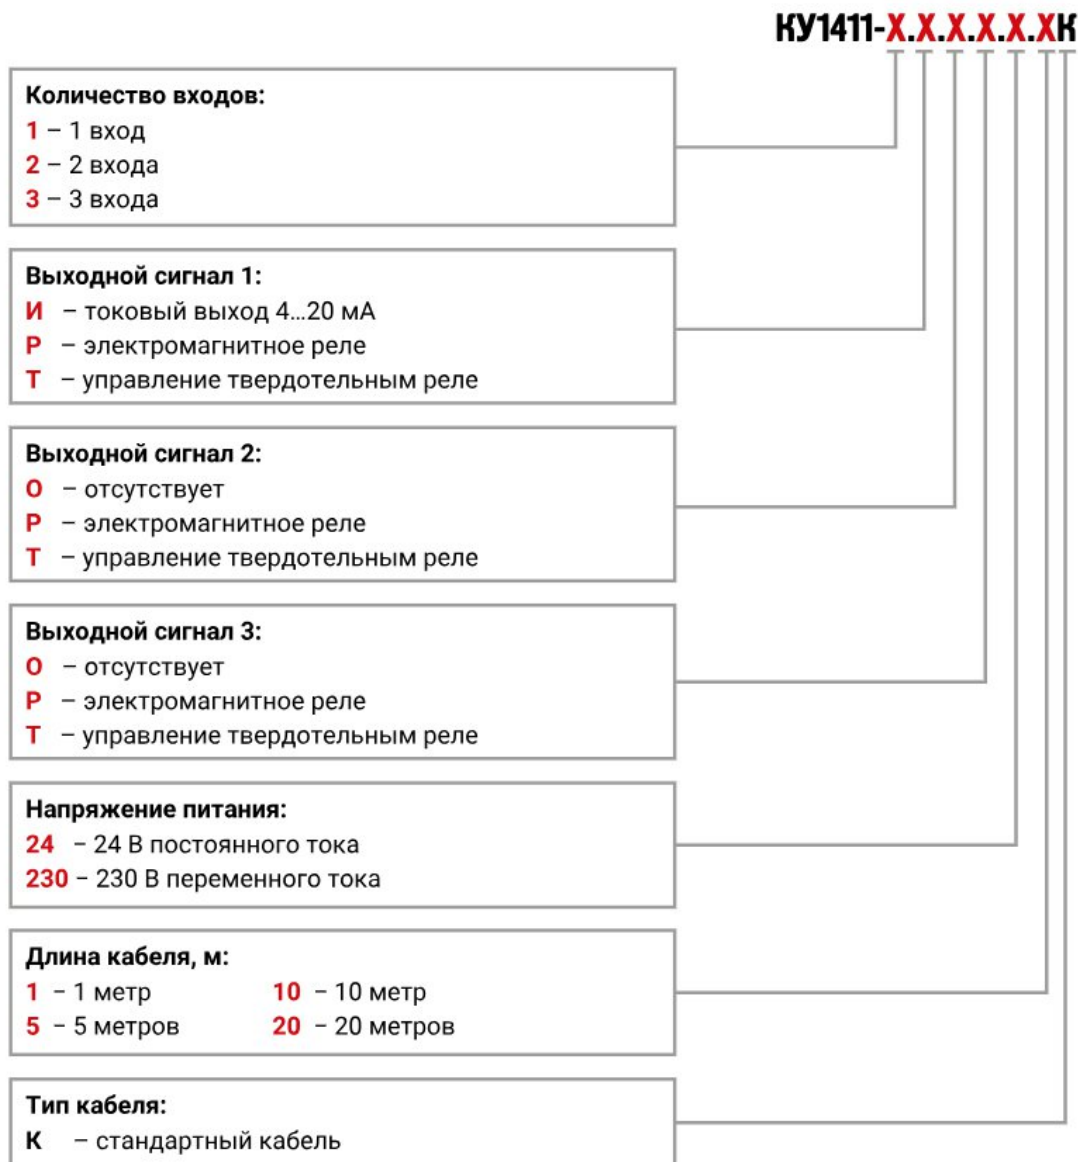

Карта заказа КУ1411 кондуктометрический контроллер уровня

КУ1411- Х . Х . Х . Х . Х . Х К

* Стержень не входит в комплект поставки датчика, он заказывается отдельно.